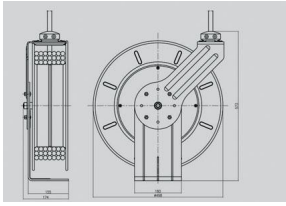

Metalen haspel 20m

Metalen één-armige haspel voor bevestiging aan muur.

- max capaciteit: 20m voor slang 1/2" (12mm)
- max druk: 138 bar
- aansluiting: 1/2" BSP
- draaibare voet 140° (apart te bestellen)
- leverbaar in stalen epoxy gelakte of roest vrij stalen versie

zonder slang geleverd, ons consulteren voor de mogelijke opties

Toepassingen

industrie, werkplaatsen

Ref haspel rvs	Ref voet rvs	Ref haspel staal	Ref voet staal
HAIG	HAIVIG	HAISG	HAIVSG

Product ID: 202070