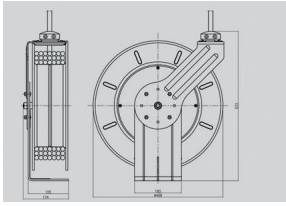

## Metalen haspel 20m

Metalen één-armige haspel voor bevestiging aan muur.

- max capaciteit: 20m voor slang 1/2" (12mm)
- max druk: 138 bar
- aansluiting: 1/2" BSP
- draaibare voet 140° (apart te bestellen)
- leverbaar in stalen epoxy gelakte of roest vrij stalen versie

### Toepassingen

industrie, werkplaatsen

Ref haspel rvs	Ref voet rvs	Ref haspel staal	Ref voet staal
HAIG	HAIVIG	HAISG	HAIVSG

Product ID: 202070

**Bron-URL:** <https://alfaflex.be/nl/products/200000/202000/metalen-haspel-20m-0>