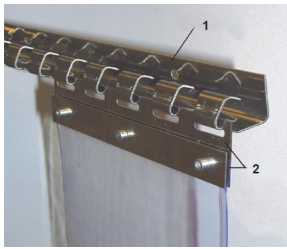

Ophangstelsysteem

1. Hoofdrail

RVS profiel voorzien van voorgevormde ophanghaken geschikt voor de montage in of voor de deuropening.

Lengte: 1 meter, verpakt per 30st

Referentie: LP1

2. Klemsets

klemplaatjes in RVS op breedte van de lamellen, montage met klinknagel of bouten en moeren (niet meegeleverd)

Breedte (mm)	Verpakking (st)	Ref
200	50	LK2
300	50	LK3
400	50	LK4

Product ID: 21050

Bron-URL: <https://alfaflex.be/nl/products/20000/21000/ophangstelsysteem-0>