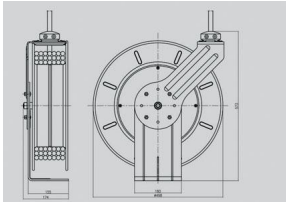

## Dévidoir acier 20m

- Enrouleur à un bras pour montage murale.
- capacité max: 20m pour tuyau 1/2" (12mm)
  - pression max: 138 bar
  - raccordement: 1/2" BSP
  - pied pivotant 140° (à commander séparément)
  - disponible en version époxy laqué ou acier inoxydable

### Applications

industrie, ateliers

Ref enrouleur inox	Ref pied inox	Ref enrouleur acier	Ref pied acier
HAIG	HAIVIG	HAISG	HAIVSG

Product ID: 202070

**URL source:** <https://alfaflex.be/fr/products/200000/202000/metalen-haspel-20m-0>