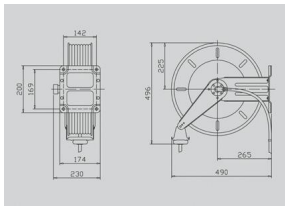

## Dévidoir acier 15m

Enrouleur à deux bras pour montage mural.

- capacité max: 15m pour tuyau 1/2" (12mm)

- pression max: 138 bar

- raccordement: 1/2" BSP

- pied pivotant 140° (à commander séparément)

- disponible en version époxy laqué ou acier inoxydable

### Applications

industrie, ateliers

Ref enrouleur inox	Ref pied inox	Ref enrouleur acier	Ref pied acier
HAIK	HAIVK	HAISK	HAIVSK

Product ID: 202060

URL source: <https://alfaflex.be/fr/products/200000/202000/metalen-haspel-15m-0>