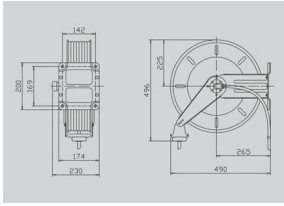

## Dévidoir acier 15m

Enrouleur à deux bras pour montage mural.

- capacité max: 15m pour tuyau 1/2" (12mm)

- pression max: 138 bar

- raccordement: 1/2" BSP

- pied pivotant 140° (à commander séparément)

- disponible en version époxy laqué ou acier inoxydable

### Applications

industrie, ateliers

Ref enrouleur inox	Ref pied inox	Ref enrouleur acier	Ref pied acier
HAIK	HAIVIK	HAISK	HAIVSK

Product ID: 202060

URL source: <https://alfaflex.be/fr/products/200000/202000/metalen-haspel-15m-0>