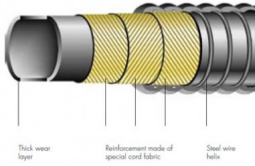

# SIGMA

Le tuyau d'aspiration et refoulement parfait pour le transport hydraulique ou pneumatique des produits abrasifs. Le plus populaire (FS3310) à une résistance sublime à l'abrasion.

Température: -35°C à +70°C

- **Tube:** paroi lisse spéciale anti-abrasion en NR beige
- **Renforcement:** tresses textiles haute résistance et une spirale d'acier
- **Revêtement:** Cr noir avec empreinte toile, conductible électrique, résistant à l'abrasion, aux huiles, à l'eau salée, et aux intempéries

**Marquage:** Bande continue rouge marquée "SEMPERIT S SIGMA FS 3310"

Autres versions disponibles:

- FS3320 = âme intérieure en NR/BR/SBR noire antistatique
- FS3330 = âme intérieure en CSM, beige non antistatique
- FS3340 = âme en NBR spécial blanc, qualité alimentaire, antistatique
- FS3350 = âme en EPDM noir antistatique

Ce tuyau est raccordé de façon spécifique par deux demi coquilles avec brides (DIN PN10 ou ASA 150Lbs) qui sont montées à l'extérieur du tuyau afin de garantir un passage intégral. Ce montage est très simple et peut être exécuté sur chantier. De ce fait il est facile de réparer éventuellement un tuyau sur place.