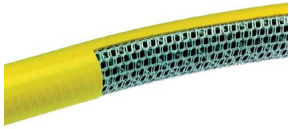

Alfaflex ATH

Tuyau d'arrosage professionnel pour amenées d'eau et arrosage domestique et industriel.

Température: -25°C à +60°C

- **Tube intérieur:** lisse en PVC vierge
- **Couche intermédiaire:** PVC 100% recyclé, noir
- **Couche spécial ATH:** insertion spéciale supprimant le phénomène de vrillage sous pression, en fibre polyester haute ténacité
- **Revêtement:** PVC souple anti U.V., jaune

Sans cadmium, ni baryum, ni plomb

Pression test: 25 bar

Garantie: 12 jaar

Applications

Référence	Diametre (mm)	Poids (g/m)	Pression Service (bar)	Couronnage (m)
AF12	12,5 x 17,5	150	12	25 - 50 - 100
AF15	15 x 20,5	192	12	15 - 25 - 50 - 100
AF19	19 x 25,5	270	12	25 - 50 - 100
AF25	25 x 32,5	420	8	25 - 50 - 100
AF30	30 x 39	600	8	25 - 50 - 100
AF32	32 x 42	715	8	25 - 50 - 100
AF35	35 x 45	751	8	25 - 50 - 100
AF38	38 x 48	860	8	25 - 50 - 100
AF40	40 x 51	930	8	25 - 50 - 100
AF50	50 x 63	1390	8	25 - 50